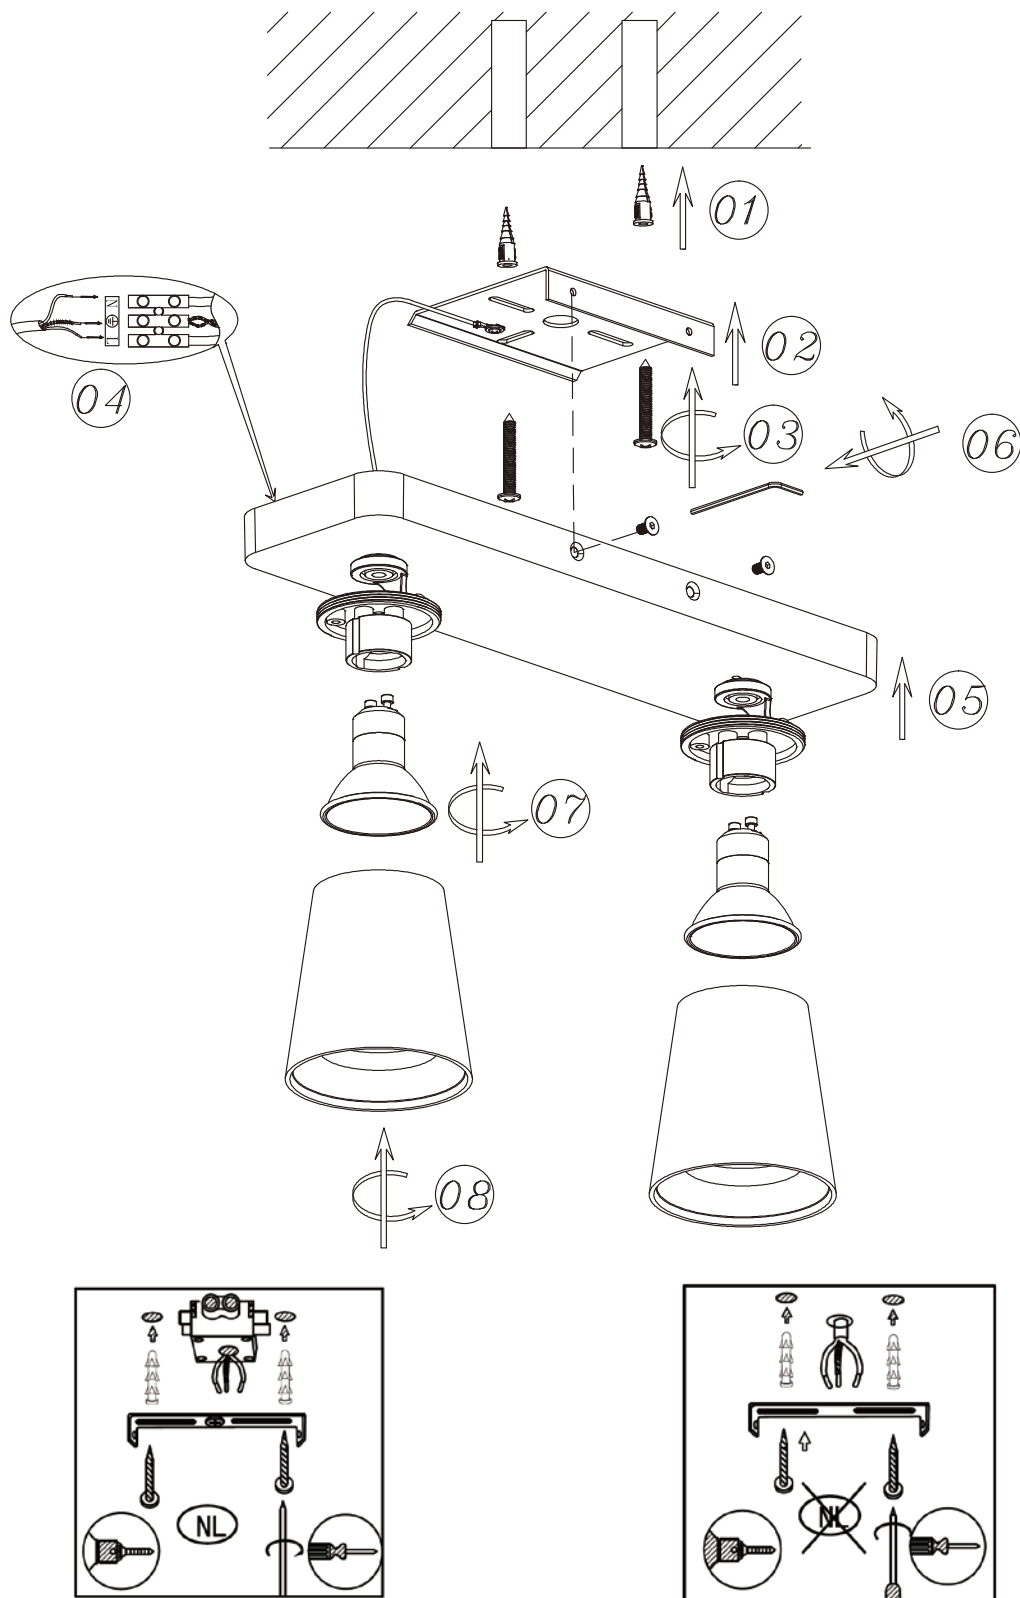

Height maximum : 12.2cm

Dimensions shade LxWxH : D8cm x 8.5cm

Main material : aluminium

Ceiling rose material : aluminium

Color : Black/GOLD

Style : Modern

Shape : oblong

Weight : 0.719kg

Warranty : 2 years

Product specifications

Dimmable : Yes

Light direction : downward

Adjustable in height : Yes

Directional : Directional

Cable : Without Cable

Cable length : N/A

Sensor : Without Sensor

Control : Light Switch Control

IP-Class : IP20

Electric class : 1

Light source including ? : Yes

Lamp socket : GU10

Light source number : 2

Power requirements : 220-240V~50Hz

Bulb type & maximum wattage : GU10 LED MAX.2x5W

For more specifications of this product please visit

www.lucide.com

TURNON

Item number : 09928/10/30

EAN code : 5411212092519

Dit product bevat een lichtbron van energie-efficiëntieklasse A+
 Ce produit contient une source lumineuse de classe énergétique A+
 This product contains a light source of energy efficiency class A+
 Dieses Produkt enthält eine Lichtquelle der Energieeffizienzklasse A+
 Ten produkt zawiera ród o wiat a o klasie efektywno ci energetycznej A+