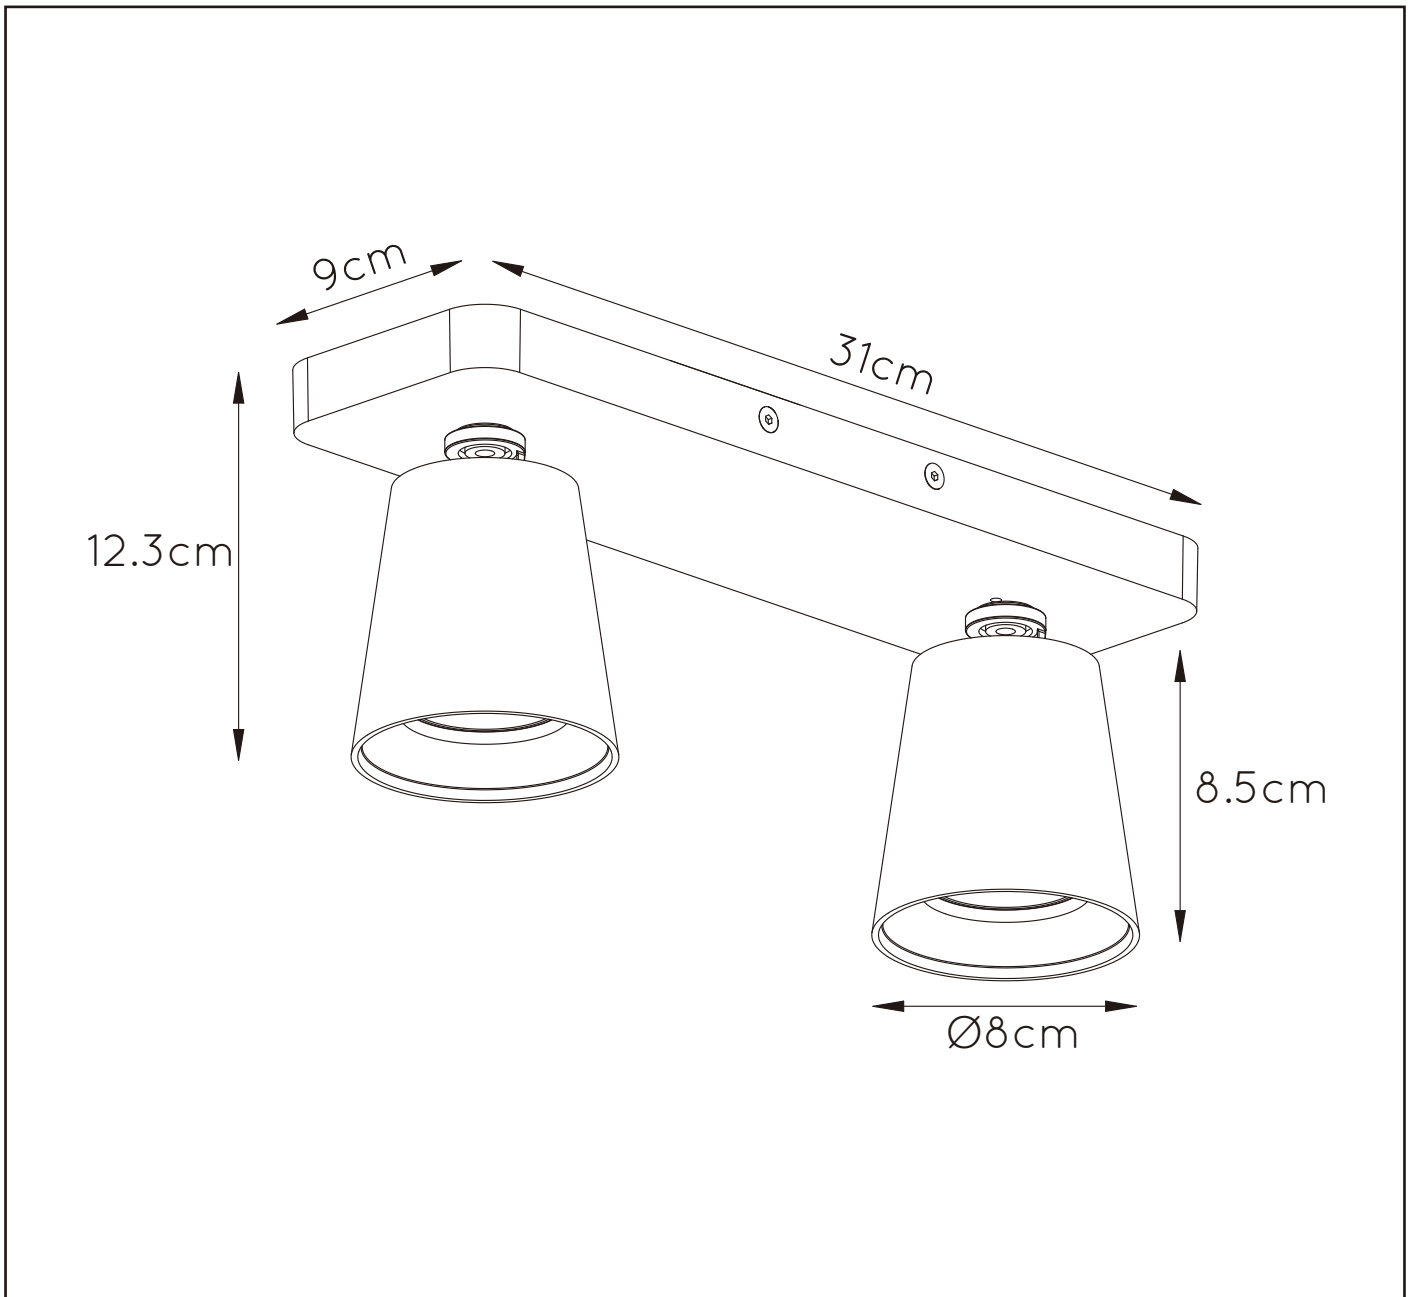

LUCIDE

GENERAL SPECIFICATIONS

RECOMMENDED LUCIDE LIGHT SOURCE

49009/05/30

Light source dimmable : Yes.Dim to warm

Light source incl. : Yes

General

Dimensions LxWxH : 31cm x9cm x 12.2cm

Height maximum : 12.2cm

Dimensions shade LxWxH : D8cm x 8.5cm

Main material : aluminium

Ceiling rose material : aluminium

Color : Black/GOLD

Style : Modern

Shape : oblong

Weight : 0.719kg

Warranty : 2 years

Product specifications

Dimmable : Yes

Light direction : downward

Adjustable in height : Yes

Directional : Directional

Cable : Without Cable

Cable length : N/A

Bulb type & maximum wattage : GU10 LED MAX.2x5W

For more specifications of this product please visit

www.lucide.com

TURNON

Item number : 09928/10/30

EAN code : 5411212092519

Dit product bevat een lichtbron van energie-efficiëntieklasse A+
 Ce produit contient une source lumineuse de classe énergétique A+
 This product contains a light source of energy efficiency class A+
 Dieses Produkt enthält eine Lichtquelle der Energieeffizienzklasse A+
 Ten produkt zawiera ród o wiat a o klasie efektywno ci energetycznej A+